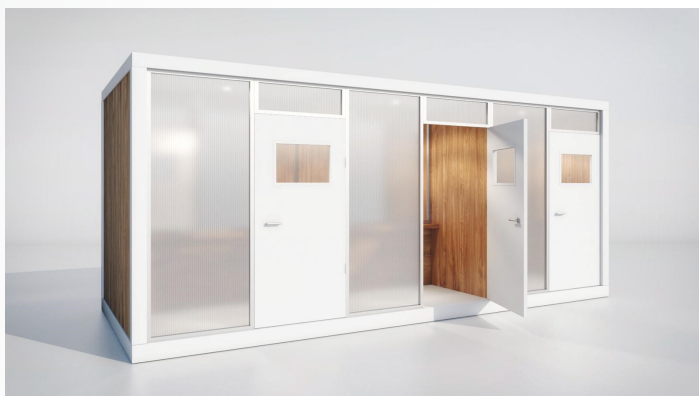

CONTAINU BESUCHSBOXEN

Preise Miete pro Monat

- **1er Besuchsbox**
  (L:3,50m x B:2,20m x H:2,50m)

1.190,- EUR* im Monat

- **3er Besuchsbox**
  (L:6,00m x B:2,45m x H:2,60m)

1.990,- EUR* im Monat
(Sonderpreis für die ersten 3 Kunden/Modul,
danach 2.390,- EUR pro Monat)

- **Kaufpreise auf Anfrage**

*oben genannte Preise zuzüglich Mehrwertsteuer und Transport.
Mietzeitraum mindestens 6 Monate